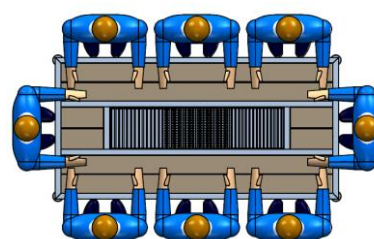

Model - DDC06/08