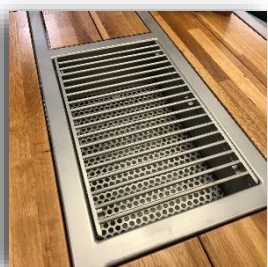

Nomes tu saps com t'agrada, comparteixo de la millor manera!!!