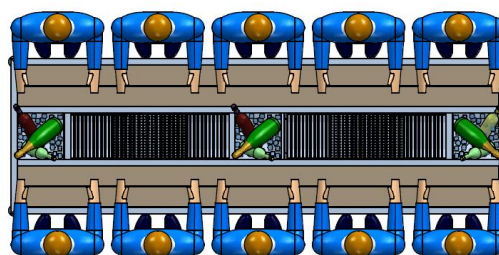

DiiCMA
DISENY I CONSTRUCCIÓ
MAQUINÀRIA ALIMENTÀRIA

- DDC-BBQ neix del projecte conjunt entre **DiiCMA** i **DISSENY CUINES**

Som fabricants i això afavoreix el disseny i les vostres necessitats per millorar la experiència de cuinar amb barbacoa, conjuntament amb els vostres amics i familiars. Descobriu la nostra ampla varietat de accessoris essencials per preparar la carn, peixos, verdures y altres aliments, però no acaba aquí,...treu la graella superior d'inoxidable i converteix la taula amb un escalfador exterior o simplement deixat seduir per les flames centrals tot prenent les vostres begudes preferides ben fredes, ubicades dins de les glaçoneres. La taula DDC-BBQ es tant modular que pots canviar la brasa per glaçons, així de senzill...i si la situació escau la necessitat de fer-la servir únicament com a taula, fàcil... amb els taps per les graelles i glaçoneres tot llest, *GOOD TIME AT THE TABLE*.

Model - DDC08/10

➤ *Tots els productes de DDC-BBQ amb un previ projecte, podran ser adaptats a les necessitats específiques de cada client .*

Zona Sant Feliu de Guíxols
c/ Sant Domènec, 10
972 32 38 51
info@dissenycuines.cat

Zona Olot
c/ Bèlgica, 20
972 26 24 13 - 659 011 547
diicma@diicma.com

DDC-BBQ

Good time at the table