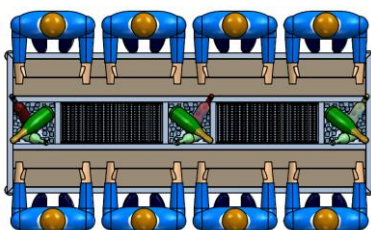

DiiCMA
DISENY I CONSTRUCCIÓ
MAQUINÀRIA ALIMENTÀRIA

- DDC-BBQ neix del projecte conjunt entre **DiiCMA** i **DISSENY CUINES**

Som fabricants i això afavoreix el disseny i les vostres necessitats per millorar la experiència de cuinar amb barbacoa, conjuntament amb els vostres amics i familiars. Descobriu la nostra ampla varietat de accessoris essencials per preparar la carn, peixos, verdures y altres aliments, però no acaba aquí,...treu la graella superior d'inoxidable i converteix la taula amb un escalfador exterior o simplement deixat seduir per les flames centrals tot prenent les vostres begudes preferides ben fredes, ubicades dins de les glaçoneres. La taula DDC-BBQ es tant modular que pots canviar la brasa per glaçons, així de senzill...i si la situació escau la necessitat de fer-la servir únicament com a taula, fàcil... amb els taps per les graelles i glaçoneres tot llest, *GOOD TIME AT THE TABLE*.

Model - DDC06/08

➤ *Tots els productes de DDC-BBQ amb un previ projecte, podran ser adaptats a les necessitats específiques de cada client .*

Zona Sant Feliu de Guíxols
c/ Sant Domènec, 10
972 32 38 51
info@dissenycuines.cat

Zona Olot
c/ Bèlgica, 20
972 26 24 13 - 659 011 547
diicma@diicma.com

DDC-BBQ

Good time at the table