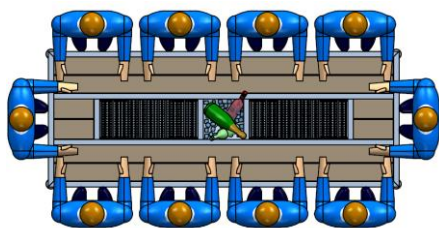

Model - DDC08/10