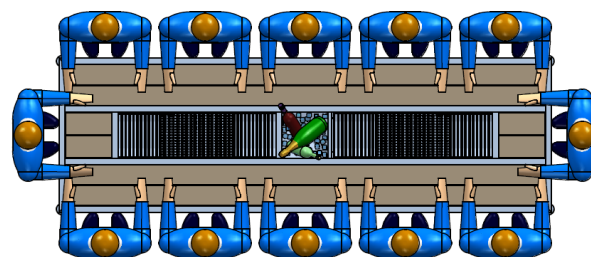

Model - DDC04

Model - DDC06/08

Model - DDC08/10

Model - DDC10/12

➤ *Tots els productes de DDC-BBQ amb un previ projecte, podran ser adaptats a les necessitats específiques de cada client .*

Zona Sant Feliu de Guíxols
c/ Sant Domènec, 10
972 32 38 51
info@dissenycuines.cat